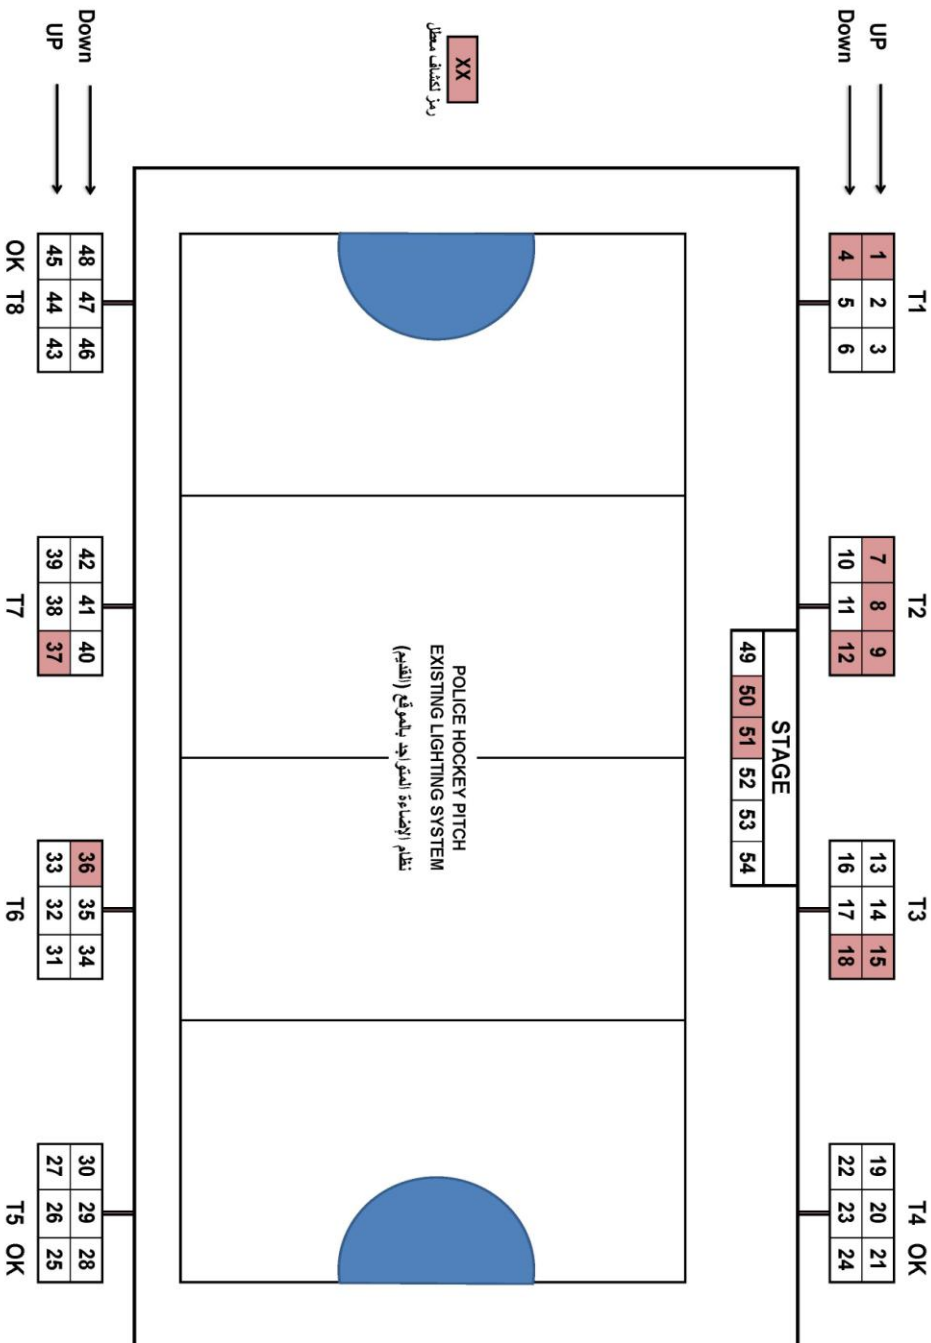

تقرير عن حالة نظام الإضاءة القديم المركب بملعب الهوكي - نادي اتحاد الشرطة الرياضي

شركة البري لإضاءة الملاعب الرياضية
إحدى شركات مجموعة البري للتقنية والاستشارات
BADRY SLS "Sports Lighting Solutions" Co.

ملاحظات التقرير:
الملعب مركب به عدد 54 كشاف ميتال هاليد 1000 وات (بواقع 6 كشاف على كل برج * عدد 8 برج = 48 كشاف) بالإضافة لعدد 6 كشاف مركبة على منصة المدرجات عدد الكشافات المشعاع = 42 كشاف -- عدد الكشافات المعطلة = 12 كشاف --- مطلوب إضافة عدد 24 كشاف (سطر من 3 كشافات لكل برج) للوصول الى 300 لاس

مرفق رقم (١) - تقرير صيانة نظام الإضاءة القديم لملاعب الهوكي - ٣٠٠ لاس