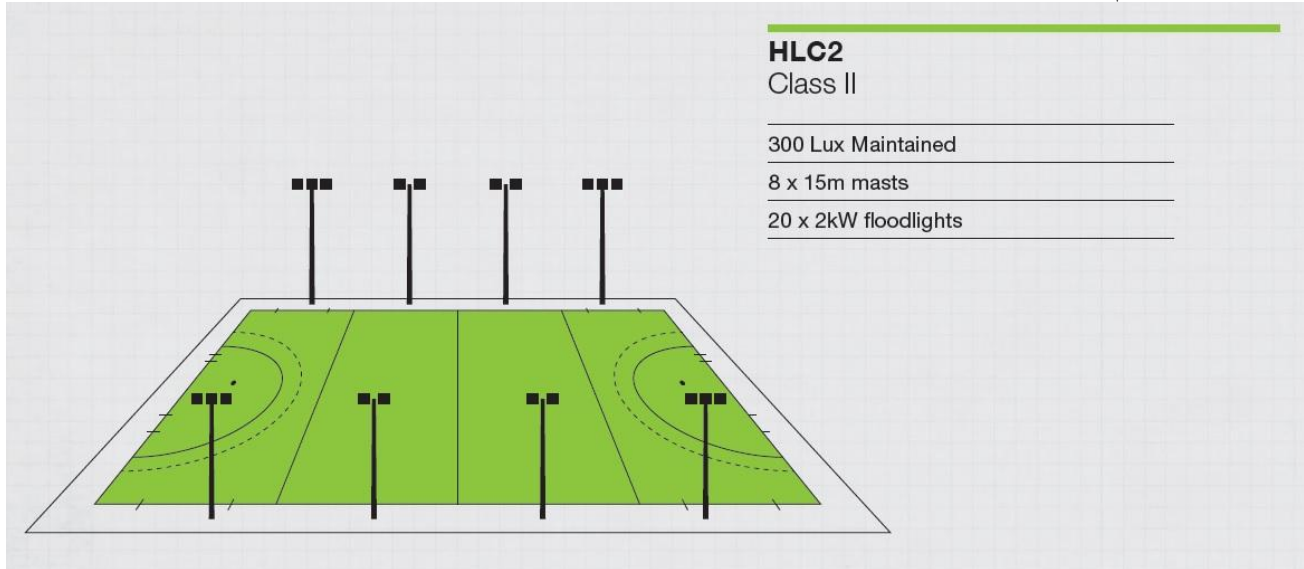

تطوير وحماية نظام الإضاءة القديم لملاعب الهوكى بنادى اتحاد الشرطة الرياضى

نظام الإضاءة القديم لملاعب الهوكى منفذ بتقنية الإضاءة الجانبية Side Arrangement، بإجمالى عدد ٨ أبراج (٤ أبراج فى كل جانب) وعدد ٤٨ كشاف - ١٠٠٠ وات ميتال هاليد (٦ كشاف على كل برج) بالإضافة لعدد ٦ كشاف ١٠٠٠ وات مركبة على منصة المدرجات.

❖ مستوى الإضاءة القديم لملاعب الهوكى:

مستوى إضاءة التدريب بتقنية الإضاءة الجانبية Side Arrangement

عند الصيانة الكاملة لكشافات نظام الإضاءة القديم، يمكن تحقيق مستوى إضاءة التدريب بهذا الملعب وصولاً إلى مستوى متوسط إضاءة قدره ٣٠٠ لاكس.

1. ٥٤ كشاف ملاعب ميتال هاليد - قدرة ١٠٠٠ وات للكشاف الواحد.
2. ويكون النظام قريباً من الشكل أسفله.

❖ تطوير وحماية وصيانة نظام الإضاءة القديم لملاعب الهوكى:

يتم تنفيذ تطوير وحماية وصيانة لكشافات نظام الإضاءة القديم، بحيث يمكن تحقيق مستوى إضاءة التدريب بهذا الملعب بمستوى متوسط إضاءة قدره ٣٠٠ لاكس.

- عمل عدد (٨) بئر أرضى ولوحة برج حماية بواقع بئر أرضى ولوحة لكل برج
- إضافة عدد (٢٤) كشاف ١٠٠٠ وات ميتال هاليد / ليد (بواقع سطر من ٣ كشاف لكل برج)
- صيانة لعدد ٥٤ كشاف ميتال هاليد تشمل تغيير عدد (٦) مجموعة جديدة ١٠٠٠ وات
- توريد وتركيب شبكة الكابلات الجديدة المتطلبة وبوكسات واطر بروف ومواسير للكابلات
- إعادة توجيه منظومة كشافات نظام الإضاءة القديم (٥٤ كشاف قديم + ٢٤ كشاف جديد)